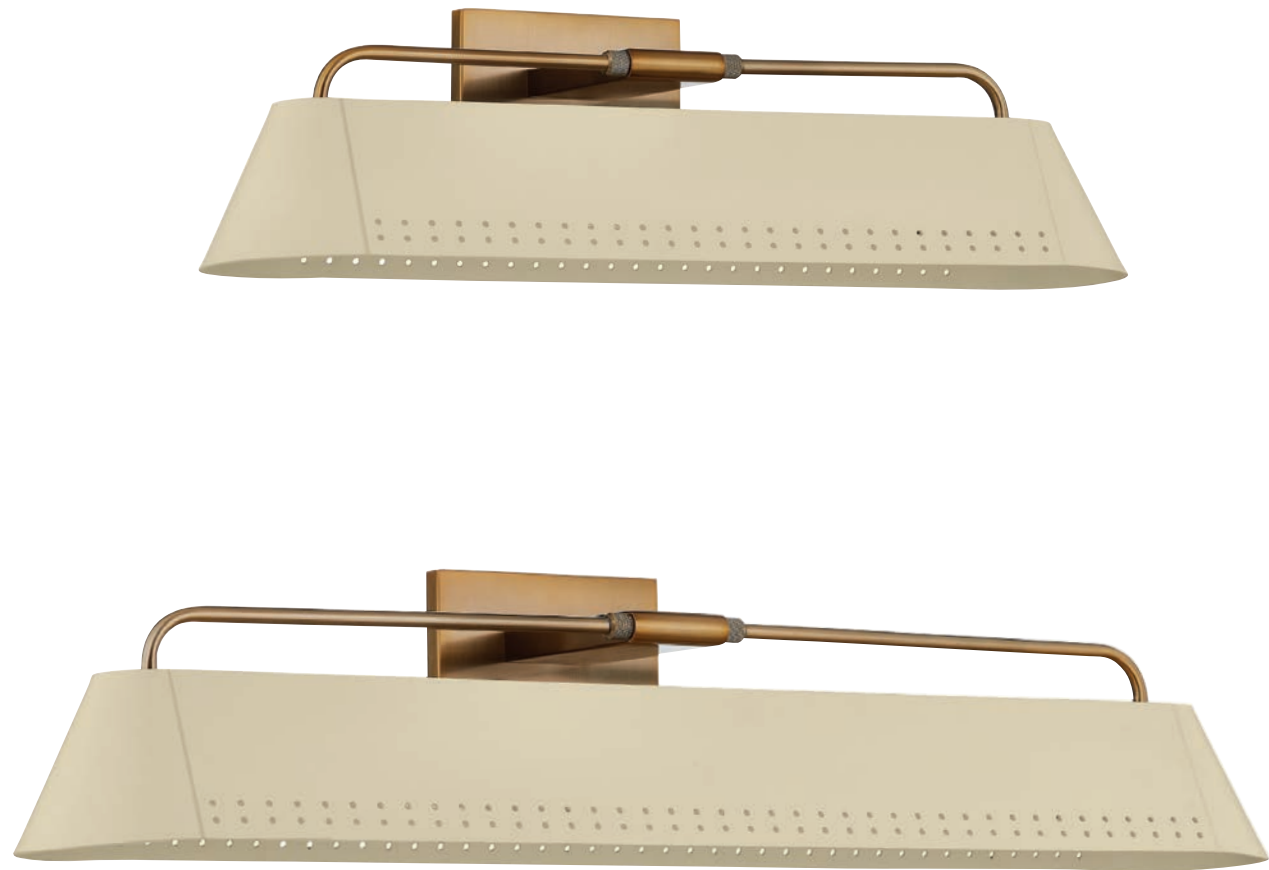

ROWAN PATINA BRASS/SOFT SAND (PBR/SSD)

PICTURE LIGHT	W	H	E	TCD	BACKPLATE	SOCKET | BULB
B1106	18.5"	5.5"	7.25"	2.25"	4.75"SQ	2 x E26 | 15W T10-5.5
B1206	25"	5.5"	7.25"	2.25"	4.75"SQ	2 x E26 | 15W T10-9