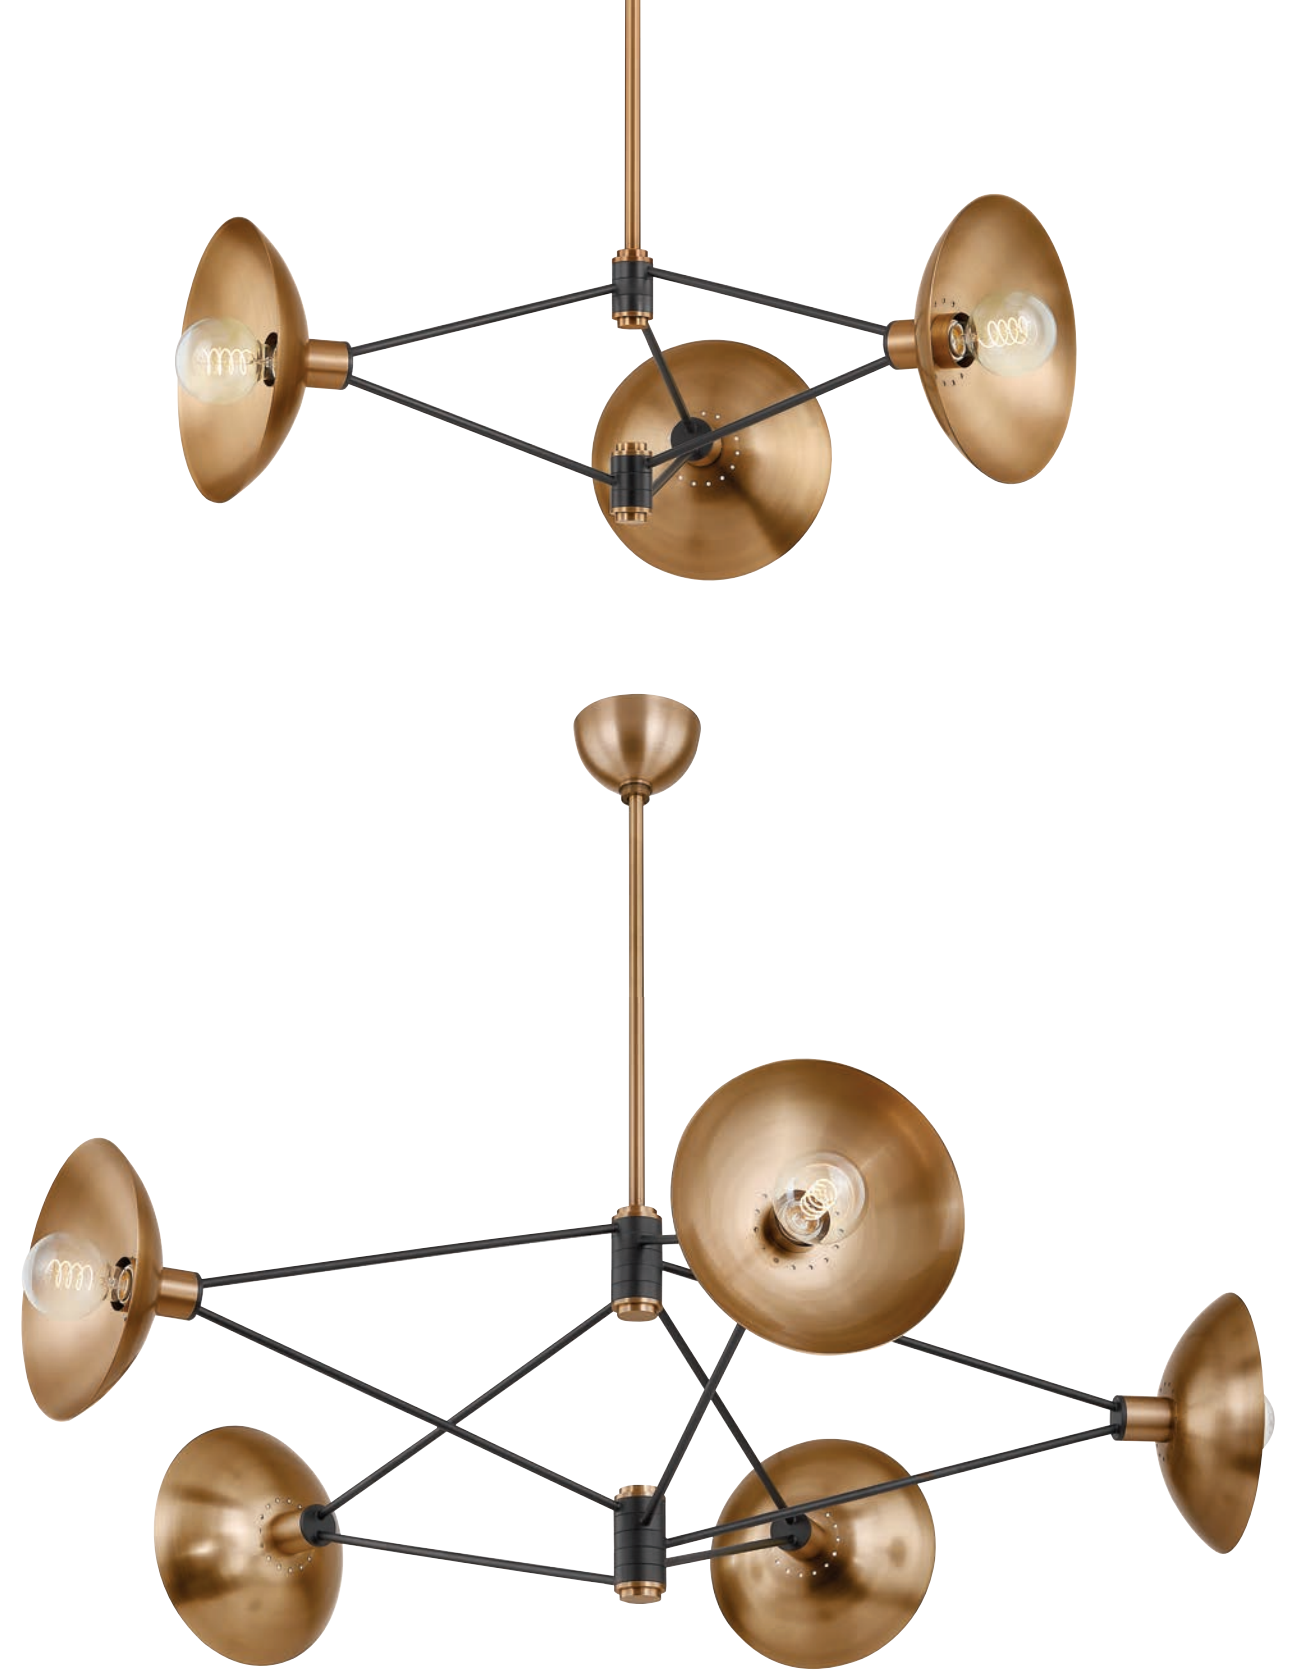

AXEL PATINA BRASS/SOFT BLACK (PBR/SBK)

CHANDELIER	D	MIN H	MAX H	CANOPY	SOCKET | BULB
F1036	36"	19.25"	61"	5"D	3 x E26 | 15W G25
F1050	50"	23.25"	65"	5"D	5 x E26 | 15W G25