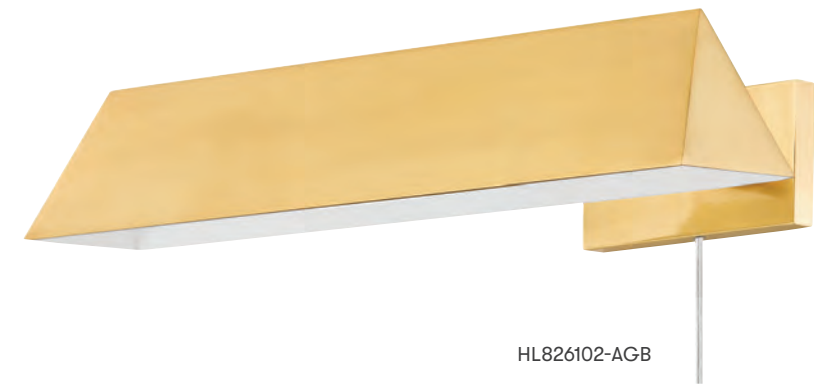

H741102A-AGB

HL826102-AGB

H741102B-AOB

HL826103-OB

raelynn

item	w	h	min e	max e	tcd	backplate	socket bulb	finishes
H741102A	14.5"	5.25"	7.25"	12"	1.5"	3"W x 6"L	2 x E26 60W T10-5.5	Aged Brass (AGB)
H741102B	22.5"E	5.25"	7.25"	12"	1.5"	3"W x 6"L	2 x E26 75W T10-9.5	Aged Old Bronze (AOB)