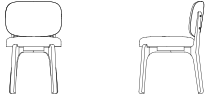

Wood finish / Acabado madera

Metal Finish / Acabado metal

LUA SIDE CHAIR 200

silla s/b lua 200

LU01-200

W 20" D 24" H 32^{3/4}"
51 cm 61 cm 83 cm

SH 19^{3/4}" SW 19^{1/4}" SD 19"
50 cm 49 cm 48 cm

a: wood finish **a:** metallic button