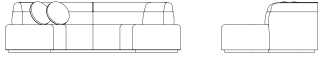

LUA SOFA 110

sofá lua 110

LU12-110

W 110^{1/4"} D 36^{1/2"} H 32"
280 cm 93 cm 81 cm

SH 17^{3/4"} SW 110^{1/4"} SD 23^{1/2"}
45 cm 280 cm 60 cm

a: wood finish **b:** metal finish

DECORATIVE PILLOW (X1) / COJÍN DECORATIVO (X1)

DIAM 13"
33 cm

DECORATIVE PILLOW (X1) / COJÍN DECORATIVO (X1)

DIAM 11"
28 cm

Wood finish / Acabado madera

Metal Finish / Acabado metal

Decorative pillows included. / Incluye cojines decorativos

LUA SOFA 200
sofá lua 200

LU12-200

W 110^{1/4"} D 61" H 31^{1/4"}
280 cm 155 cm 80 cm

SH 17^{3/4"} SW 110^{1/4"} SD 23^{1/2"}
45 cm 280 cm 60 cm

Wood finish / Acabado madera

a: wood finish

DECORATIVE PILLOW (X2) / COJÍN DECORATIVO (X2)

DIAM 15^{3/4"} D 2^{3/4"}
40 cm 7 cm

Back pillows included. / Incluye cojines de espaldar.

**LUA UPHOLSTERED
CHAIR 101 (SWIVEL)**

poltrona lua 101
(base giratoria)

LU10-101

DIAM 35¹/₂" H 32" SH 18¹/₂"
90 cm 81 cm 47 cm