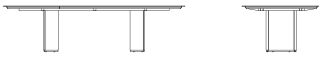

LUA DINING TABLE 501 (STONE TOP)

mesa de comedor lua
501 (top piedra)

LU04-501

W 118" D 51^{1/4}" H 30"
300 cm 130 cm 76 cm