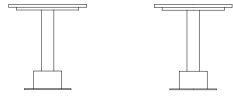

LUA COCKTAIL TABLE 100
mesa central lua 100

LU19-100

W 48^{3/4}" D 48^{3/4}" H 13^{3/4}"
124 cm 124 cm 35 cm

Wood finish / Acabado madera

a: wood finish

**LUA COCKTAIL TABLE 101
(STONE TOP)**

mesa central lua 101
(top piedra)

LU19-101

W 48^{3/4}" D 48^{3/4}" H 13^{3/4}"
124 cm 124 cm 35 cm

a: wood finish **b:** stone top

Wood finish / Acabado madera

Stone top / Top piedra

Rounded edge / Canto redondeado

LUA END TABLE 100
 mesa auxiliar lua 100

LU20-100

DIAM 19^{3/4"} H 21^{3/4"}
 50 cm 55 cm

a:top finish **b**:base finish **c**:metal finish

Top finish / Acabado top
 Base finish / Acabado base

Metal Finish / Acabado metal

**LUA END TABLE
101 (STONE TOP)**